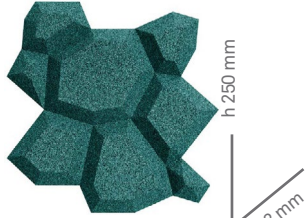

Organics - Acoustic Cork Tiles

Tile Designs

Beehive

Size w 180 mm
W 180 x H 250 x D 22mm

Mini Chock

Size w 250 mm
W 250 x H 250 x D 24mm

Senses

Size w 250 mm
W 250 x H 160 x D 45 mm'

Peak

Size w 250 mm
W 250 x H 250 x D 25mm

Chock

Size w 250 mm
W 250 x H 250 x D 24 mm

Hexagon

Size w 220mm
W 220 x H 190 x D 30 mm

Drop

Size w 230 mm
W 230 x H 150 x D 42 mm

Strips

Size w 690 mm
W 690 x H 390 x 7 mm

Wave

Size 503 mm
503 x 502 x 7 mm

Step

Size 703 mm
703 x 483 x 12 mm

Zigzag

Size 698 mm
698 x 395 x 7 mm

Geometric

Size 630 mm
630 x 396 x 7 mm

Undertone

Size 491 mm
491 x 491 x 30 mm

Buzzer

Size 502 mm
502 x 502 x 30 mm

Organics - Acoustic Cork Tiles

Colour Options