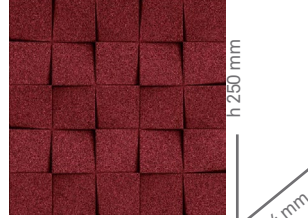

Organics - Acoustic Cork Tiles

Tile Designs

Beehive

Size w 180 mm
W 180 x H 250 x D 22mm

Mini Chock

Size w 250 mm
W 250 x H 250 x D 24mm

Senses

Size w 250 mm
W 250 x H 160 x D 45 mm'

Peak

Size w 250 mm
W 250 x H 250 x D 25mm

Chock

Size w 250 mm
W 250 x H 250 x D 24 mm

Hexagon

Size w 220mm
W 220 x H 190 x D 30 mm

Drop

Size w 230 mm
W 230 x H 150 x D 42 mm

Strips

Size w 690 mm
W 690 x H 390 x 7 mm

Wave

Size 503 mm
503 x 502 x 7 mm

Step

Size 703 mm
703 x 483 x 12 mm

Zigzag

Size 698 mm
698 x 395 x 7 mm

Geometric

Size 630 mm
630 x 396 x 7 mm

Undertone

Size 491 mm
491 x 491 x 30 mm

Buzzer

Size 502 mm
502 x 502 x 30 mm

Organics - Acoustic Cork Tiles

Colour Options