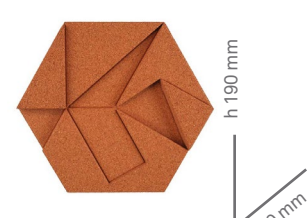

Organics - Acoustic Cork Tiles

Tile Designs

Beehive

Size w 180 mm
W 180 x H 250 x D 22mm

Mini Chock

Size w 250 mm
W 250 x H 250 x D 24mm

Senses

Size w 250 mm
W 250 x H 160 x D 45 mm'

Peak

Size w 250 mm
W 250 x H 250 x D 25mm

Chock

Size w 250 mm
W 250 x H 250 x D 24 mm

Hexagon

Size w 220mm
W 220 x H 190 x D 30 mm

Drop

Size w 230 mm
W 230 x H 150 x D 42 mm

Strips

Size w 690 mm
W 690 x H 390 x 7 mm

Wave

Size 503 mm
503 x 502 x 7 mm

Step

Size 703 mm
703 x 483 x 12 mm

Zigzag

Size 698 mm
698 x 395 x 7 mm

Geometric

Size 630 mm
630 x 396 x 7 mm

Undertone

Size 491 mm
491 x 491 x 30 mm

Buzzer

Size 502 mm
502 x 502 x 30 mm

Organics - Acoustic Cork Tiles

Colour Options