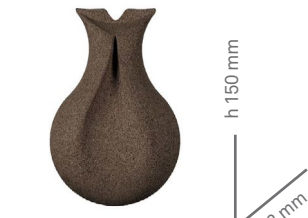

Organics - Acoustic Cork Tiles

Tile Designs

Beehive

Size w 180 mm
W 180 x H 250 x D 22mm

Mini Chock

Size w 250 mm
W 250 x H 250 x D 24mm

Senses

Size w 250 mm
W 250 x H 160 x D 45 mm'

Peak

Size w 250 mm
W 250 x H 250 x D 25mm

Chock

Size w 250 mm
W 250 x H 250 x D 24 mm

Hexagon

Size w 220mm
W 220 x H 190 x D 30 mm

Drop

Size w 230 mm
W 230 x H 150 x D 42 mm

Strips

Size w 690 mm
W 690 x H 390 x 7 mm

Wave

Size 503 mm
503 x 502 x 7 mm

Step

Size 703 mm
703 x 483 x 12 mm

Zigzag

Size 698 mm
698 x 395 x 7 mm

Geometric

Size 630 mm
630 x 396 x 7 mm

Undertone

Size 491 mm
491 x 491 x 30 mm

Buzzer

Size 502 mm
502 x 502 x 30 mm

Organics - Acoustic Cork Tiles

Colour Options